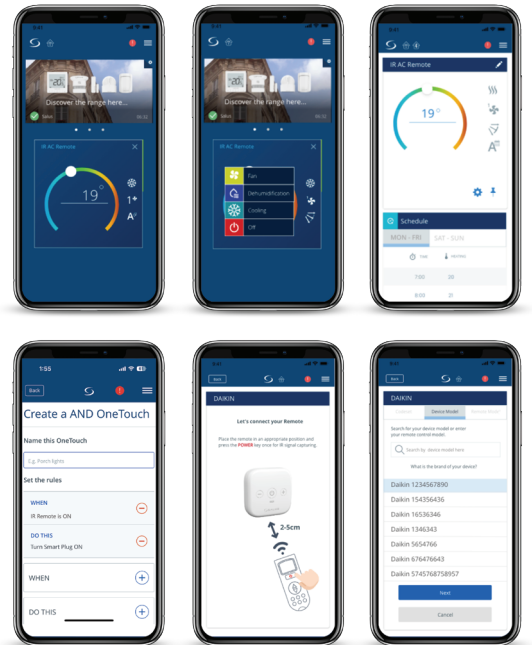

Control a través de la App...

Controla y supervisa fácilmente desde tu teléfono.

Escanee el código QR para ver el producto en el sitio web