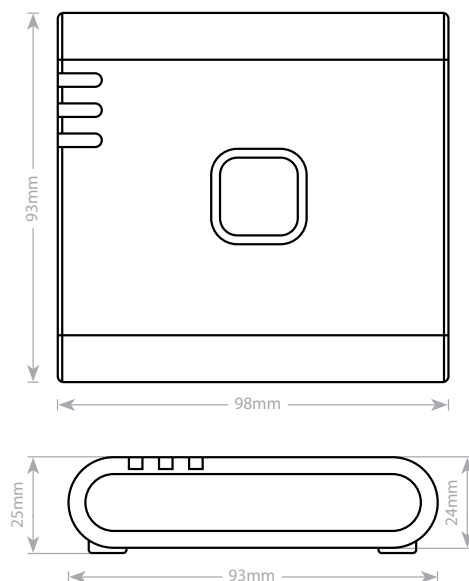

Dimensiones

Pasarela doméstica inteligente UG800 - Datos técnicos

Especificaciones eléctricas y mecánicas

Tensión de entrada	5 VDC desde el puerto micro USB
Conectividad	Conformidad con ZigBee 3.0
Comunicación por cable	Ethernet 10/100 Mbps para una conexión estable a Internet
Comunicación inalámbrica	Bluetooth V4.2 BR/EDR & BLE (Sólo para puesta en marcha) Zigbee WiFi: 802
Montaje	Montaje de sobremesa o en superficie con soporte de pared adicional (se adquiere por separado)
Conectividad	Conecta hasta 100 dispositivos finales
Conexión WiFi	802.11 b/g/n
Actualización del firmware	Capacidad de actualización inalámbrica del firmware
Potencia de transmisión	WiFi: 20 dBm como máximo ZigBee: 10 dBm como máximo (UE), 18 dBm (NA)
Comunicación	Funcionamiento de la aplicación móvil
Exterior Alcance de transmisión	Bluetooth: Mini 10m WiFi: Mini. 60m Zigbee: Mini. 200m
Consumo de energía	Max. 3W
Entorno operativo	Interior, residencial.
Temperatura de almacenamiento	-10°C – 60°C
Temperatura de funcionamiento	0°C – 40°C
Dimensiones (Al x An x Pr)	98mm x 93mm x 25mm
Humedad relativa (sin condensar)	5%–95% RH
Grado de protección contra la penetración	IP30
Reglamento	CE, R&TTE, UKCA para la UE
Requisitos medioambientales	Conformidad RoHS, sin arsénico, sin PVC, directiva REACH/WEEE
Garantía	5 años